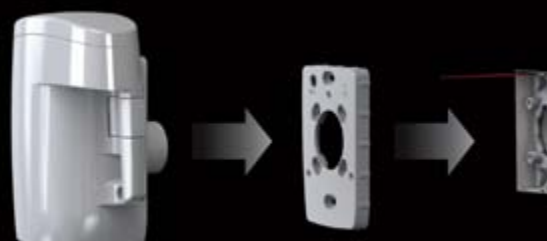

Wally Flex to eleganckie
i unikalne gniazdo ssawne
połączone z podręcznym,
rozciągającym węzłem giętkim.

Gniazda ssawne Wally Flex współpracują ze wszystkimi instalacjami odkurzaczy centralnych wykonanych w systemie aeroVac, Vacu-Maid oraz AEG Electrolux. Doskonale sprawują się jako dodatkowe punkty instalacji w garderobie, kuchni, łazience lub w okolicach kominka.

Gniazda WallyFlex montuje się do
standardowej płyty montażowej
gniazda ssawnego.

Jak działa Wally Flex ?

Wally Flex to innowacyjne dodatkowe gniazdo ssawne w instalacji centralnego odkurzenia.

Pozwala na skuteczne sprzątanie jedną ręką w jedną sekundę.

Jest łatwe w użyciu, praktyczne i ładne.

Wally Flex jest zawsze pod ręką.

Wally Flex w garderobie.

Pomoże utrzymać porządek w łazience, będzie pomocny przy sprzątaniu włosów lub pudru z makijażu.

Doskonały przy sprzątaniu w kuchni.